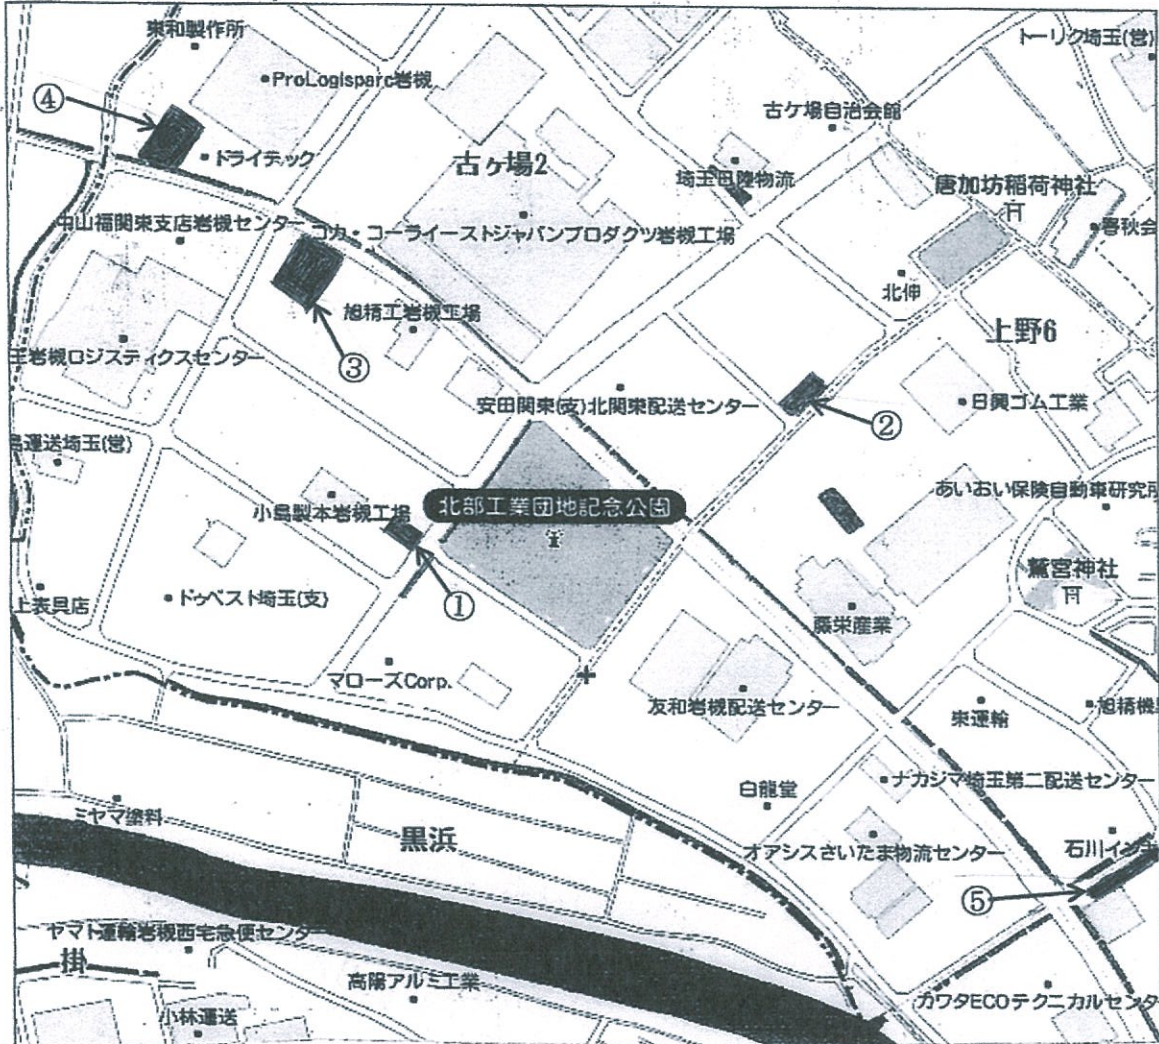

か
い
ば

〒339-0072 さいたま市岩槻区古ヶ場 1-2

北部工業団地記念公園の臨時駐車場

- 駐車場No.1 : 役員・審判員専用駐車場
- 駐車場No.2 : 役員・チーム用駐車場 24台分 (グラウンドより150m)
- 駐車場No.3 : チーム用駐車場 45台分 (グラウンドより200m)
- 駐車場No.4 : チーム用駐車場 45台分 (グラウンドより400m)
- 駐車場No.5 : チーム用駐車場 22台分 (グラウンドより400m)

注意事項

1. 民間の会社や個人からソフトボール協会としてお借りしたものであり、たばこの吸い殻やごみ等は絶対に捨てないこと
2. 特にNo.3の駐車場は両脇のネット塀に沿った場所には駐車しないこと