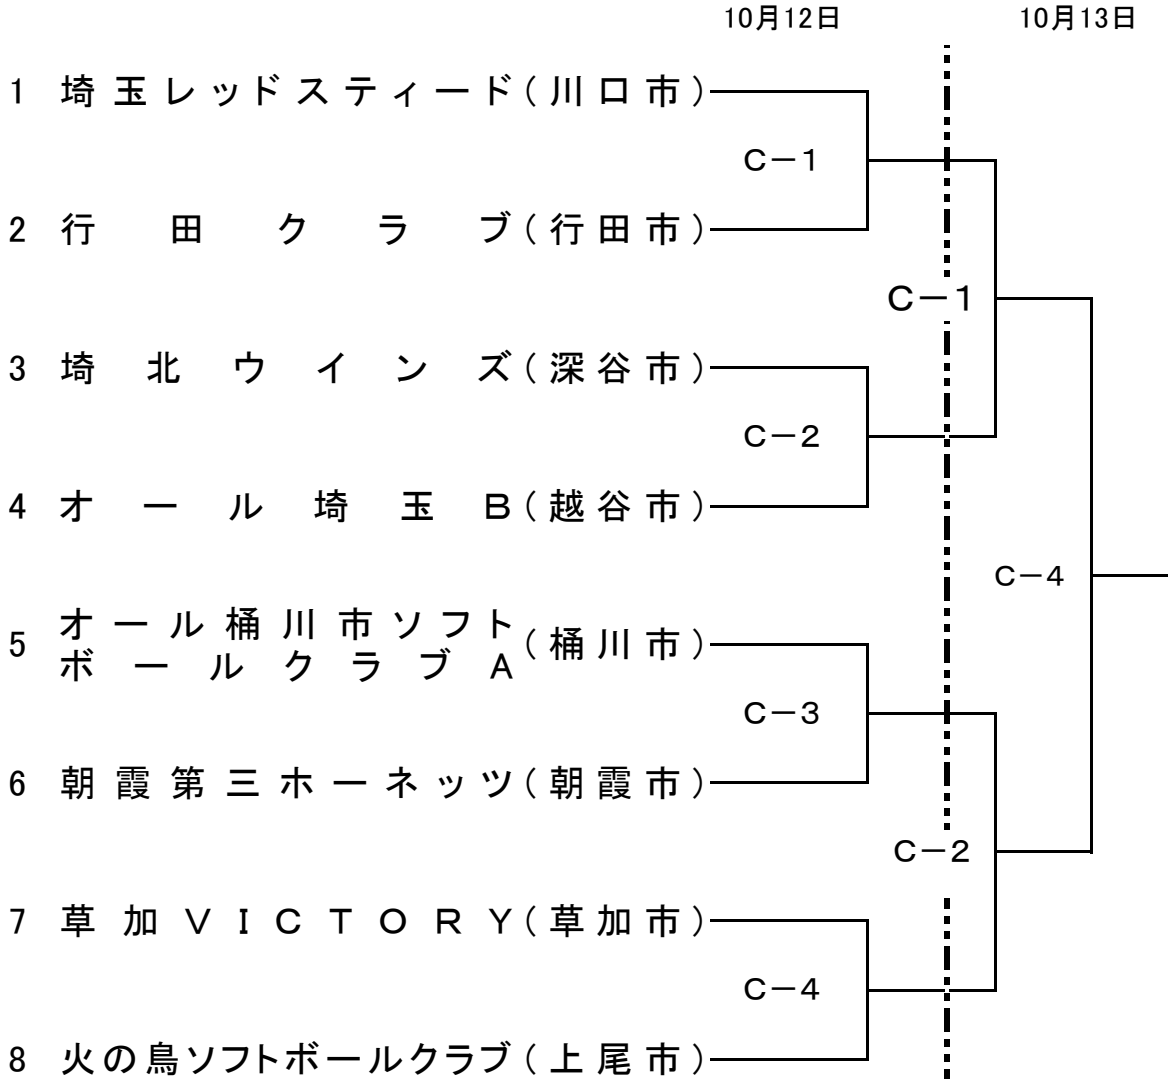

平成26年度 第13回埼玉県中学生大会 (男女)

期 日 平成26年10月12日(日)・13日(月) 予備日19日(日)
会 場 深谷市中央グランド

女子

男子